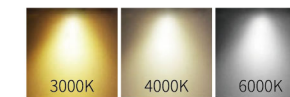

Bonus Series

Professional Commercial Lighting

光源配置 / ILLUMINANT MATERIAL: COB

功率因素 / PF: PF>0.5/0.9

主要材质 / MATERIAL: 铝 / ALUMINUM

外观颜色 / COLOUR: 黑色 / BLACK 白色 / WHITE

安装方式 / INSTALLATION: 固定式 / STATIONARY

型号 (Model)	功率 (Power)	尺寸 (Size)	流明 (Lumen)	色容差 (COLOR TOLERANCE)
B10	10W	Ø62* L105mm	75-80LM/W	≤6
B20	20W	Ø75* L115mm	75-80LM/W	≤6
B30	30W	Ø83* L125mm	75-80LM/W	≤6