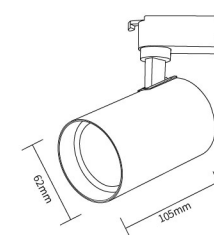

Bonus Series

Professional Commercial Lighting

光源配置 / ILLUMINANT MATERIAL: COB

功率因素 / PF: PF>0.5/0.9

主要材质 / MATERIAL: 铝 / ALUMINUM

外观颜色 / COLOUR: 黑色 / BLACK 白色 / WHITE

安装方式 / INSTALLATION: 固定式 / STATIONARY

型号 (Model)	功率 (Power)	尺寸 (Size)	流明 (Lumen)	色容差 (COLOR TOLERANCE)
B10	10W	Ø62* L105mm	75-80LM/W	≤6
B20	20W	Ø75* L115mm	75-80LM/W	≤6
B30	30W	Ø83* L125mm	75-80LM/W	≤6

SIZE

B10-10W

B20-20W

B30-30W