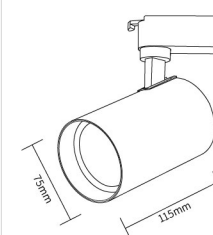

Bonus Series

Professional Commercial Lighting

光源配置 / ILLUMINANT MATERIAL: COB

功率因素 / PF: PF>0.5/0.9

主要材质 / MATERIAL: 铝 / ALUMINUM

外观颜色 / COLOUR: 黑色 / BLACK 白色 / WHITE

安装方式 / INSTALLATION: 固定式 / STATIONARY

型号 (Model)	功率 (Power)	尺寸 (Size)	流明 (Lumen)	色容差 (COLOR TOLERANCE)
B10	10W	Ø62* L105mm	75-80LM/W	≤6
B20	20W	Ø75* L115mm	75-80LM/W	≤6
B30	30W	Ø83* L125mm	75-80LM/W	≤6

SIZE

B10-10W

B20-20W

B30-30W